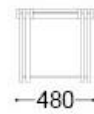

DIMENSIONS

With: 100cms | 39,3"

Depth: 52cms | 20,4"

Height: 100cms | 39,3"

AVAILABLE COLOURS

LACQUER

WOOD

MATERIALS

BR 1705

500

520

380

BR 1703

380

190

180

BR 1706

500

520

380

BR 1700

500

480

440